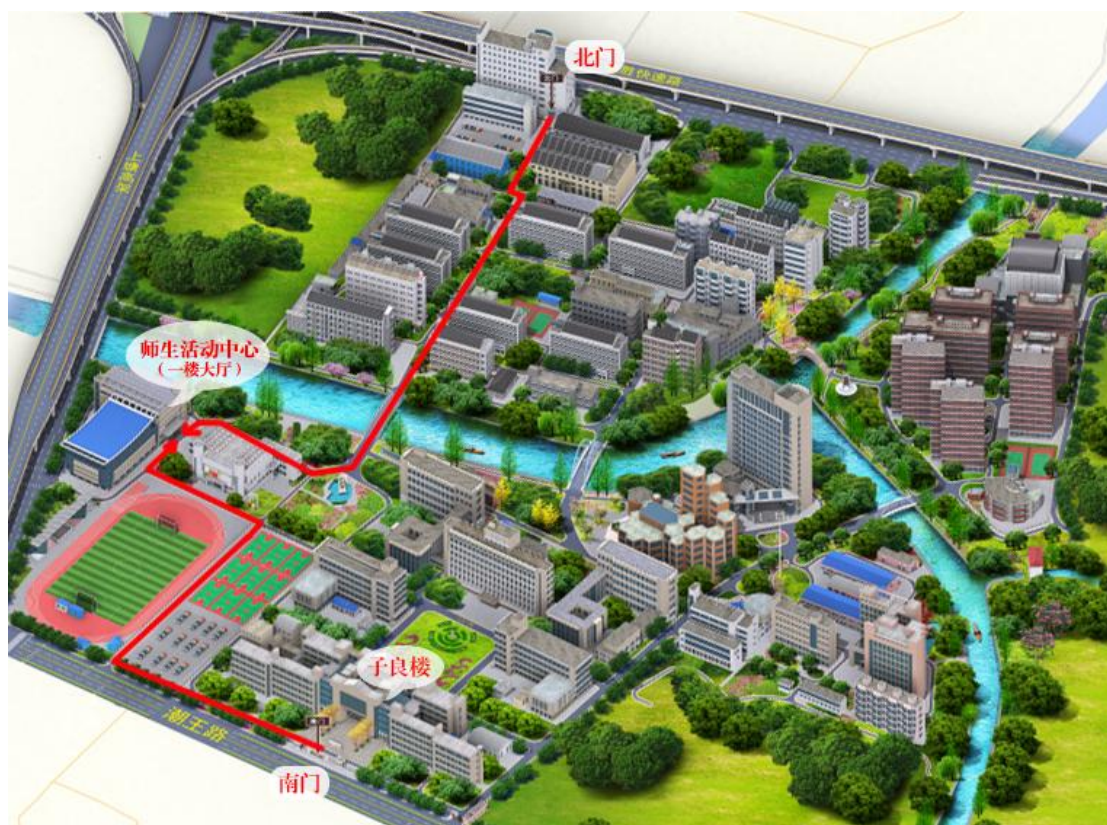

浙江工业大学 2023 年高水平运动队招生现场确认

公共交通路线及校内路线

一、公共交通路线：

（一）地铁、公交线路

- 杭州火车站（城站）：乘 3 路，90 路公共汽车到朝晖六区或德胜新村下车。
乘坐地铁一号线，至打铁关站，步行 1.4 公里即到我校。
- 火车东站：火车东站西乘坐 43 路，到德胜新村南站下车；火车东站西乘坐 33 路，到德胜新村站下车。乘坐地铁一号线，至打铁关站，步行 1.4 公里即到我校。
- 汽车客运中心：乘坐 B 支 4(区间)/101 路公共汽车到浙江工业大学站下车。
乘坐地铁一号线至打铁关站，步行 1.4 公里即到我校。
- 汽车南站：乘坐 39 路，在城站火车站下车-->步行至街对面城站火车站-->乘坐 90 路或 276 路，在朝晖六区下车。
- 市区内：B 支 4、3、6、8、12、26、41、33、43、58、75、78、80、82、86、90、101、198、274、591 路等公共汽车到浙江工业大学、朝晖六区、石灰坝、德胜新村南或德胜新村下车。

注：乘坐地铁一号线至西湖文化广场站，换乘地铁三号线至潮王路站，步行 1 公里即到我校。

（二）出租车线路

火车东站、城站火车站离我校约 5 公里，非早晚高峰，不堵车的情况下出租车约 15 分钟。

二、校内路线

我校朝晖校区校园可扫描下方二维码导航前往（百度、高德地图直接搜索“浙江工业大学朝晖校区体育馆”也可以直接找到）。

浙江工业大学校园地图

入校路线图